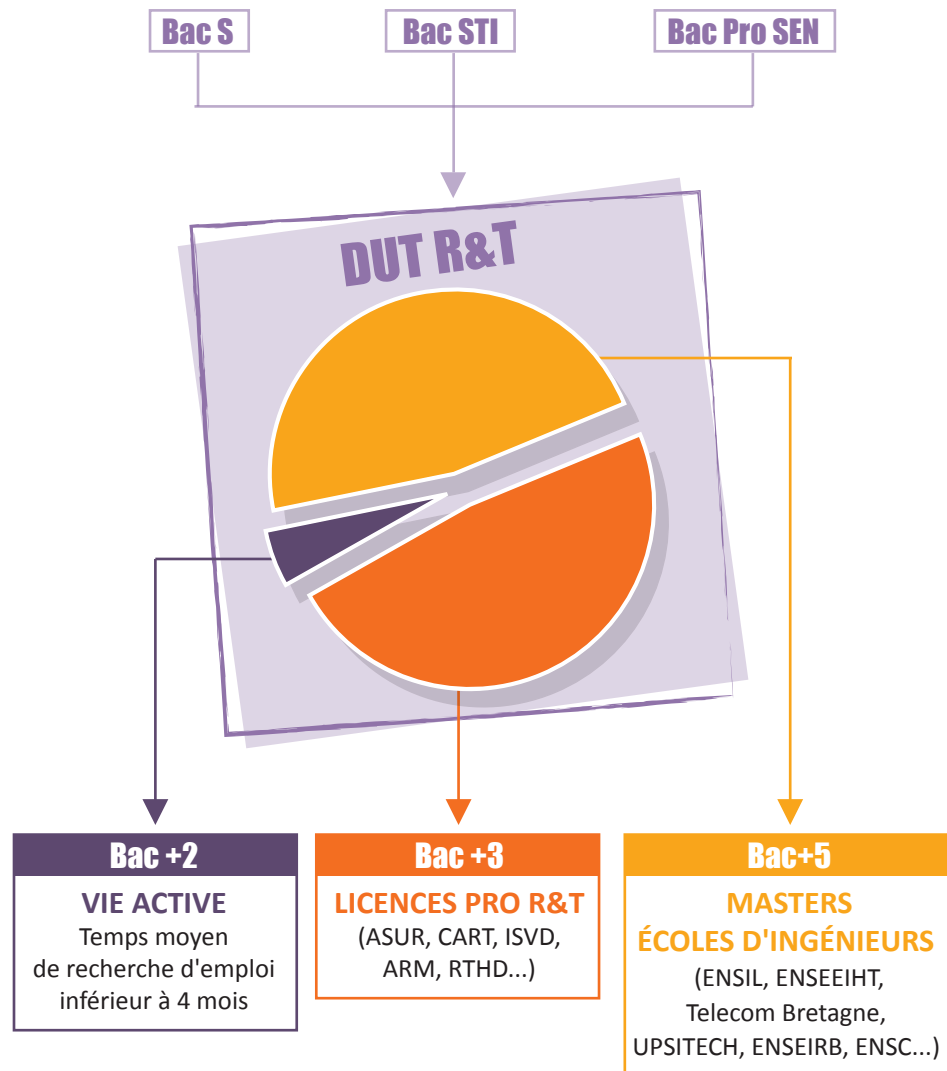

FORMATION DÉCLINÉE EN 4 FORMULES :

- Initiale
- Continue
- En alternance (2^{ème} année seulement)
- VAE

Renseignements

IUT DES PAYS DE L'ADOUR
DÉPARTEMENT RÉSEAUX ET TÉLÉCOMMUNICATIONS
BP 201 - 371 rue du Ruisseau
40004 Mont de Marsan Cedex

Formation labellisée CyberEdu

Diplôme Universitaire de Technologie
DUT : Bac +2

DEVENEZ
ARCHITECTE
DE L'INTERNET !

Réseaux informatiques & Télécommunications

Conception : Direction de la Communication - UPPA - Septembre 2017

L'IUT R&T de Mont de Marsan a établi un partenariat privilégié pour les poursuites d'études, avec les écoles d'ingénieurs publiques suivantes : ENSIL, Institut Mines-Telecom, ENSEEIHT, UPSITECH, ENSEIRB, ENSC...

<http://iut-rt.mdm.univ-pau.fr>

Réseaux informatiques

Internet
 Conception
 Installation
 Configuration
 Administration
 Sécurité
 Maintenance

Télécommunications

Fibre optique
 Réseaux haut débit
 Réseaux mobiles 2G / 3G / 4G
 VoIP / Téléphonie d'entreprise
 Réseaux multimédia
 Vidéo / Voix / Données