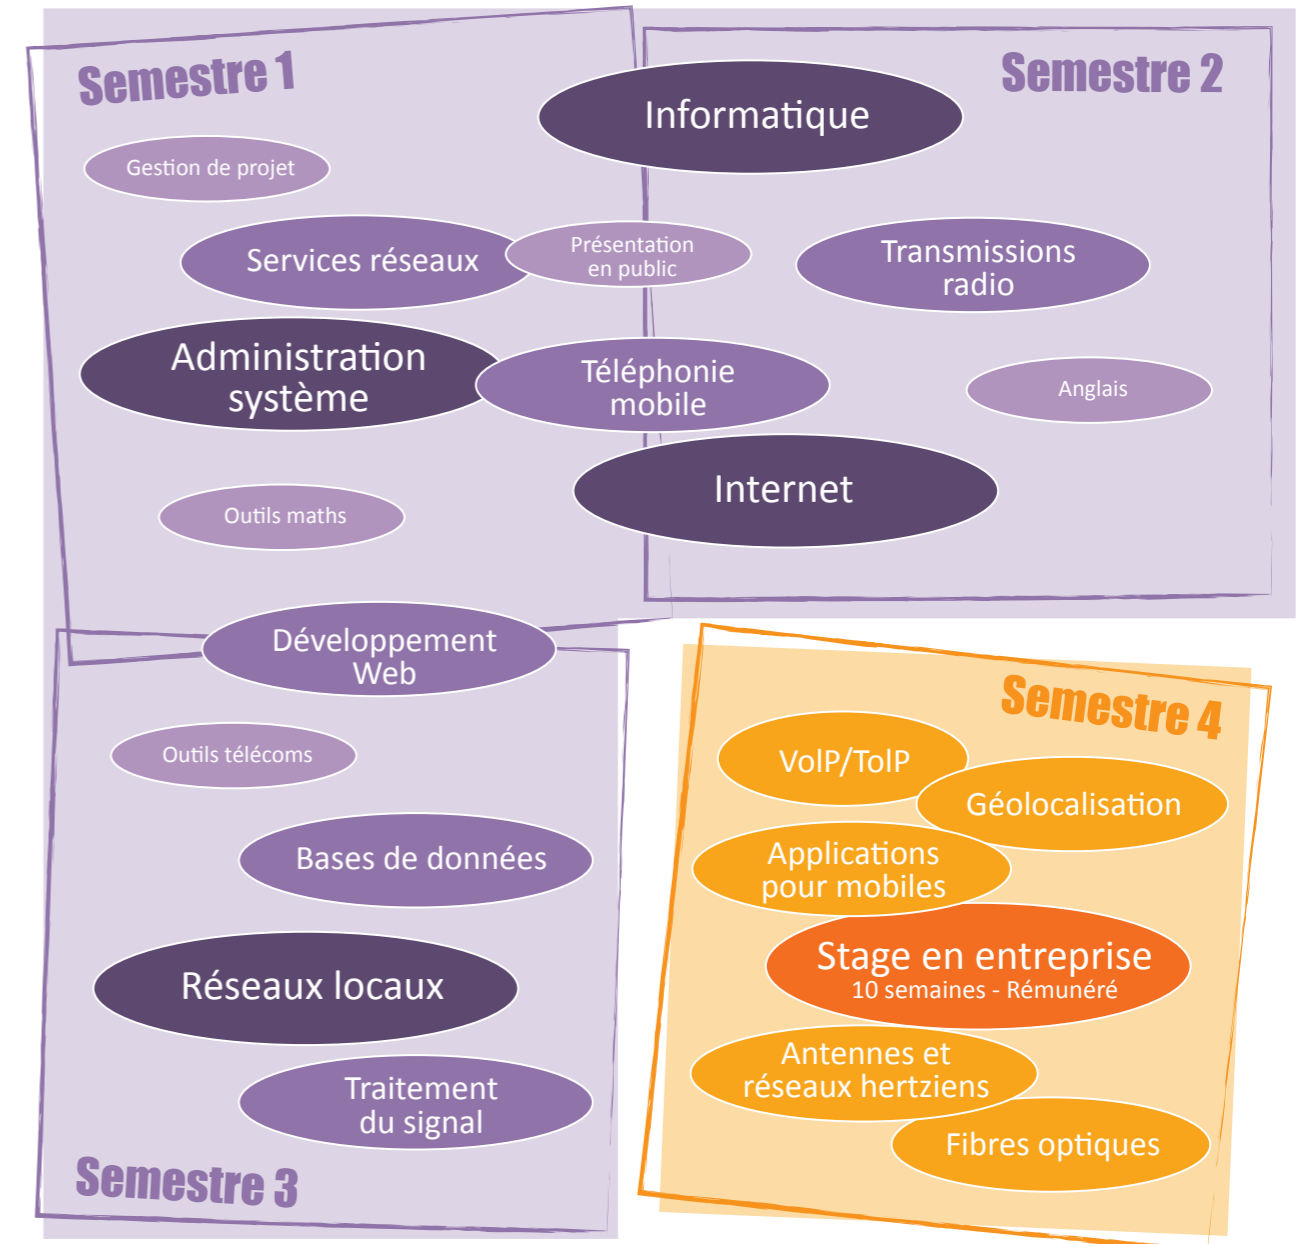

Diplôme Universitaire de Technologie

DUT : Bac +2

DEVENEZ
ARCHITECTE
DE L'INTERNET !

Réseaux informatiques & Télécommunications

Conception : Direction de la Communication - UPPA - Octobre 2015

L'IUT R&T de Mont de Marsan a établi un partenariat privilégié pour les poursuites d'études, avec les écoles d'ingénieurs publiques suivantes : ENSIL, Telecom Bretagne, ENSEEIHT, UPSITECH, ENSEIRB, ENSC...

<http://iut-rt.mdm.univ-pau.fr>

Réseaux informatiques

- Internet
- Conception
- Installation
- Configuration
- Administration
- Sécurité
- Maintenance

Télécommunications

- Fibre optique
- Réseaux haut débit
- Réseaux mobiles 2G / 3G / 4G
- VoIP / Téléphonie d'entreprise
- Réseaux multimédia
- Vidéo / Voix / Données

Organisation des études

Les S3 et S4 peuvent être faits en alternance