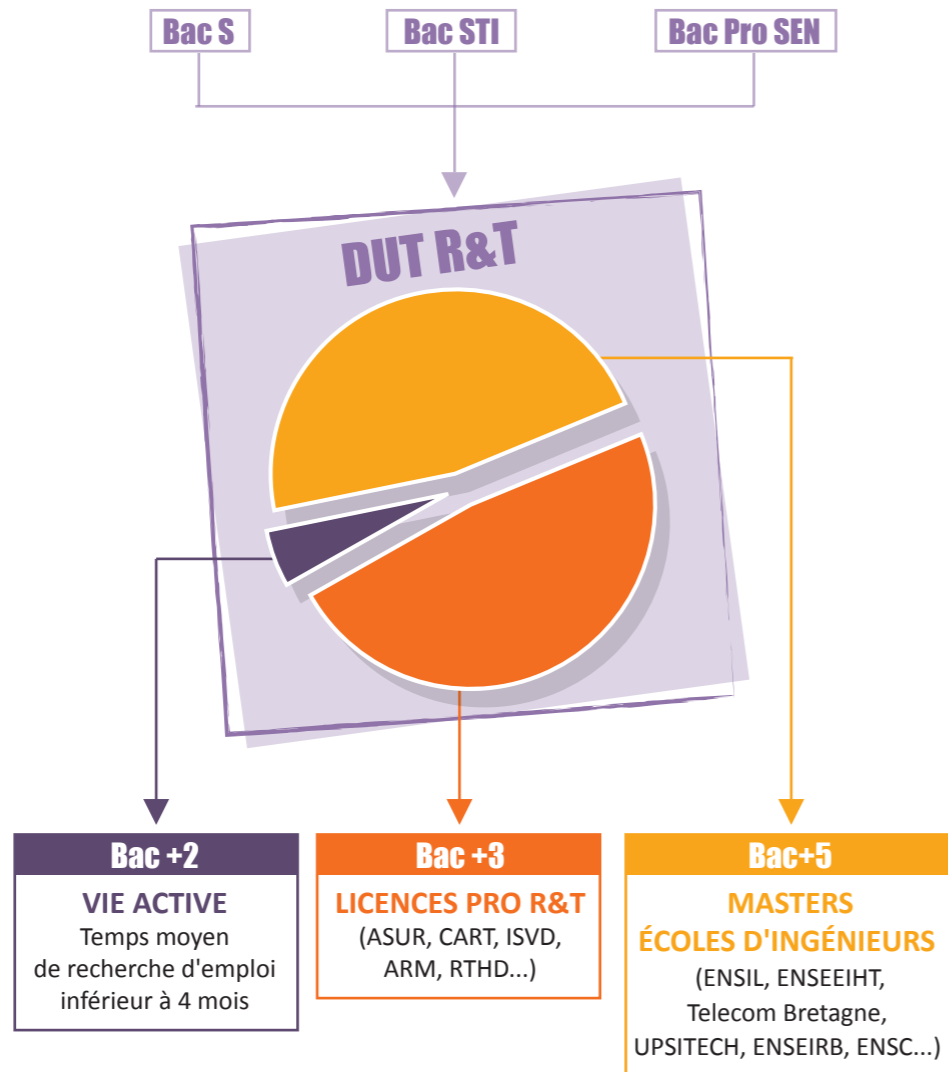

Réseaux informatiques

- Internet
- Conception
- Installation
- Configuration
- Administration
- Sécurité
- Maintenance

Télécommunications

- Fibre optique
- Réseaux haut débit
- Réseaux mobiles 2G / 3G / 4G
- VoIP / Téléphonie d'entreprise
- Réseaux multimédia
- Vidéo / Voix / Données