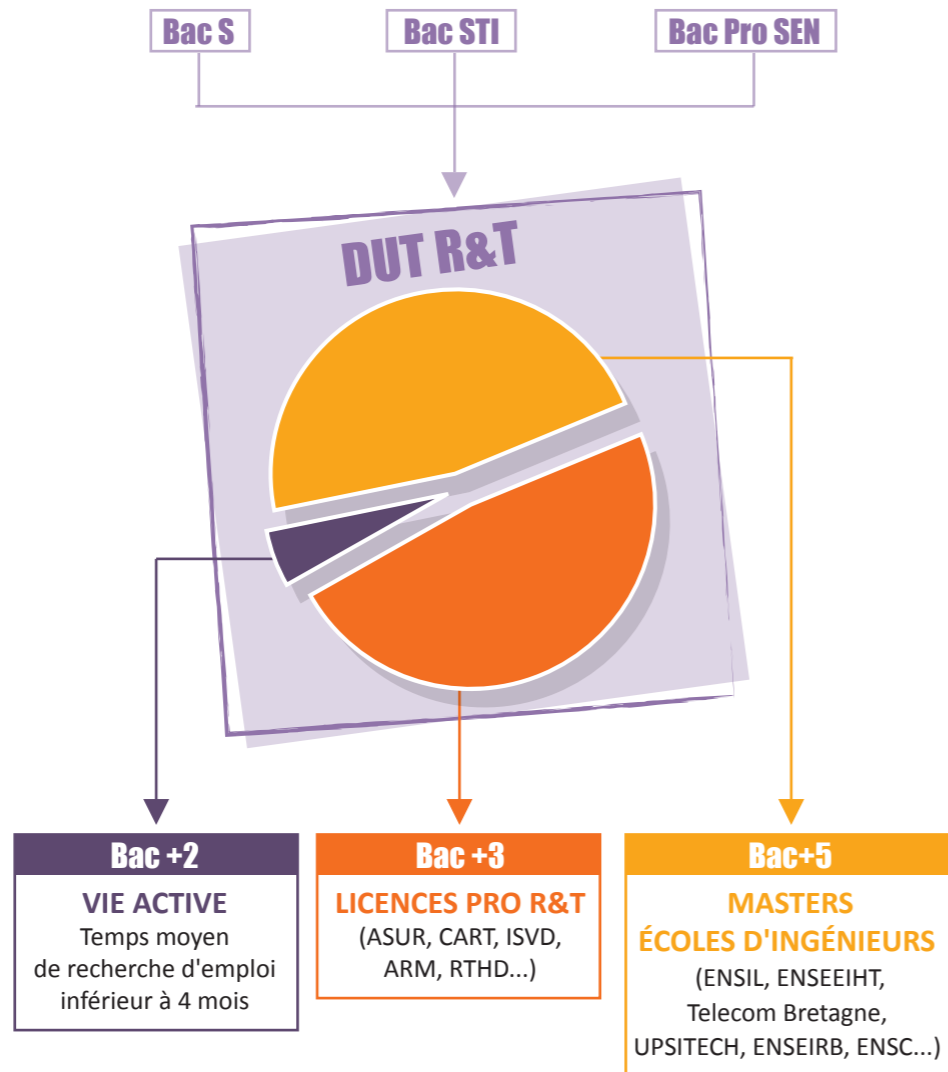

FORMATION DÉCLINÉE EN 4 FORMULES :

- Initiale
- Continue
- En alternance (2^{ème} année seulement)
- VAE

Renseignements

IUT DES PAYS DE L'ADOUR DÉPARTEMENT RÉSEAUX ET TÉLÉCOMMUNICATIONS

BP 201 - 371 rue du Ruisseau
40004 Mont de Marsan Cedex

Diplôme Universitaire de Technologie

DUT : Bac +2

DEVENEZ
ARCHITECTE
DE L'INTERNET !

Réseaux informatiques & Télécommunications

Conception : Direction de la Communication - UPPA - Octobre 2015

L'IUT R&T de Mont de Marsan a établi un partenariat privilégié pour les poursuites d'études, avec les écoles d'ingénieurs publiques suivantes : ENSIL, Telecom Bretagne, ENSEEIHT, UPSITECH, ENSEIRB, ENSC...

<http://iut-rt.mdm.univ-pau.fr>

Réseaux informatiques

- Internet
- Conception
- Installation
- Configuration
- Administration
- Sécurité
- Maintenance

Télécommunications

- Fibre optique
- Réseaux haut débit
- Réseaux mobiles 2G / 3G / 4G
- VoIP / Téléphonie d'entreprise
- Réseaux multimédia
- Vidéo / Voix / Données